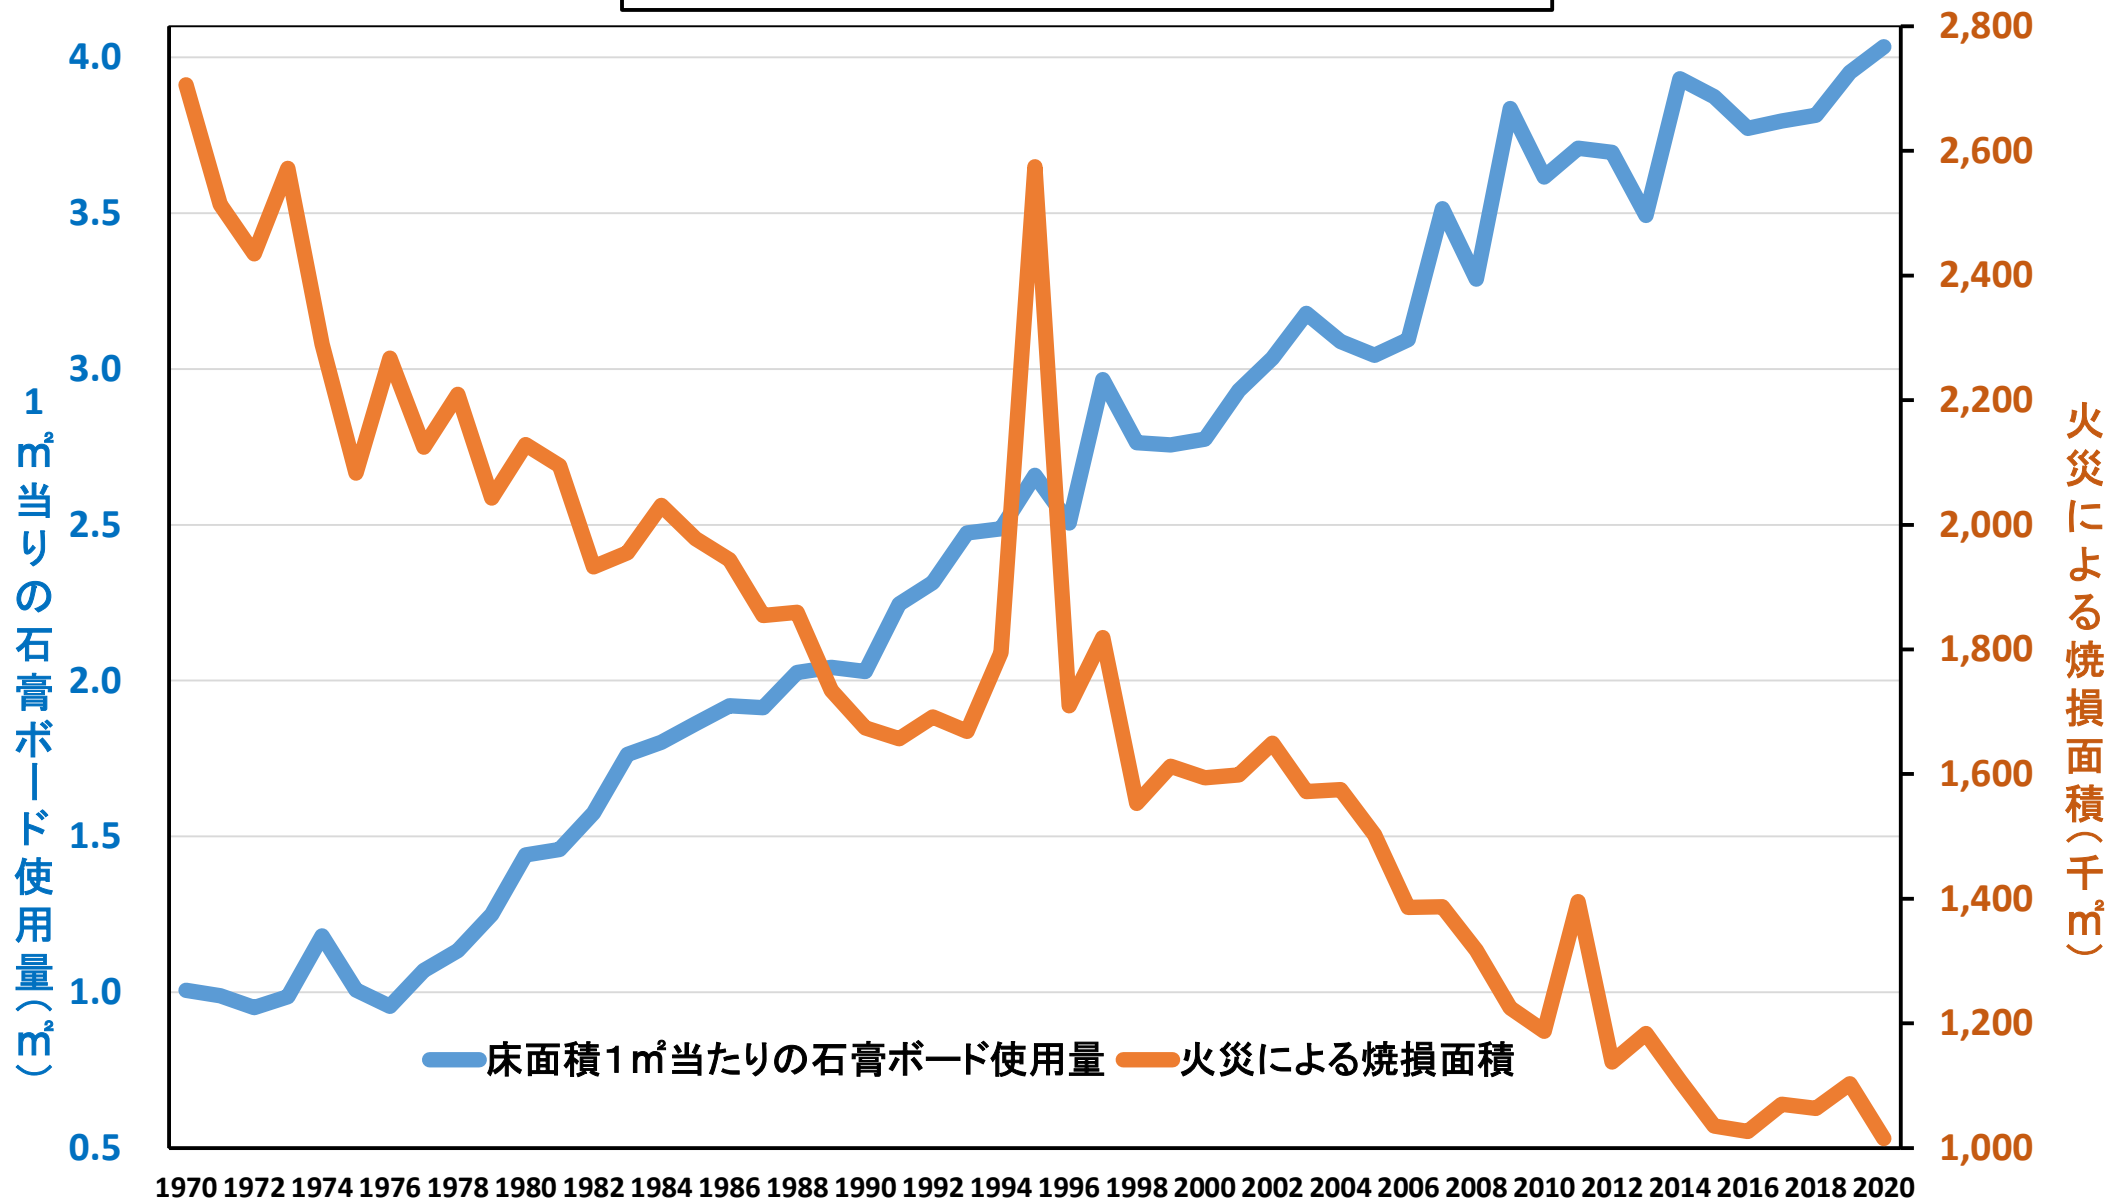

### 床面積1㎡当りの石膏ボード使用量と焼損面積

(出典: 菅原進一 東京大学教授最終講義)

※1㎡当りの石膏ボード使用量(m²): 石膏ボード出荷量/建築着工床面積

※1995年と2011年に焼損面積が増加していますが、これは阪神・淡路大震災及び東日本大震災の影響によるものです。