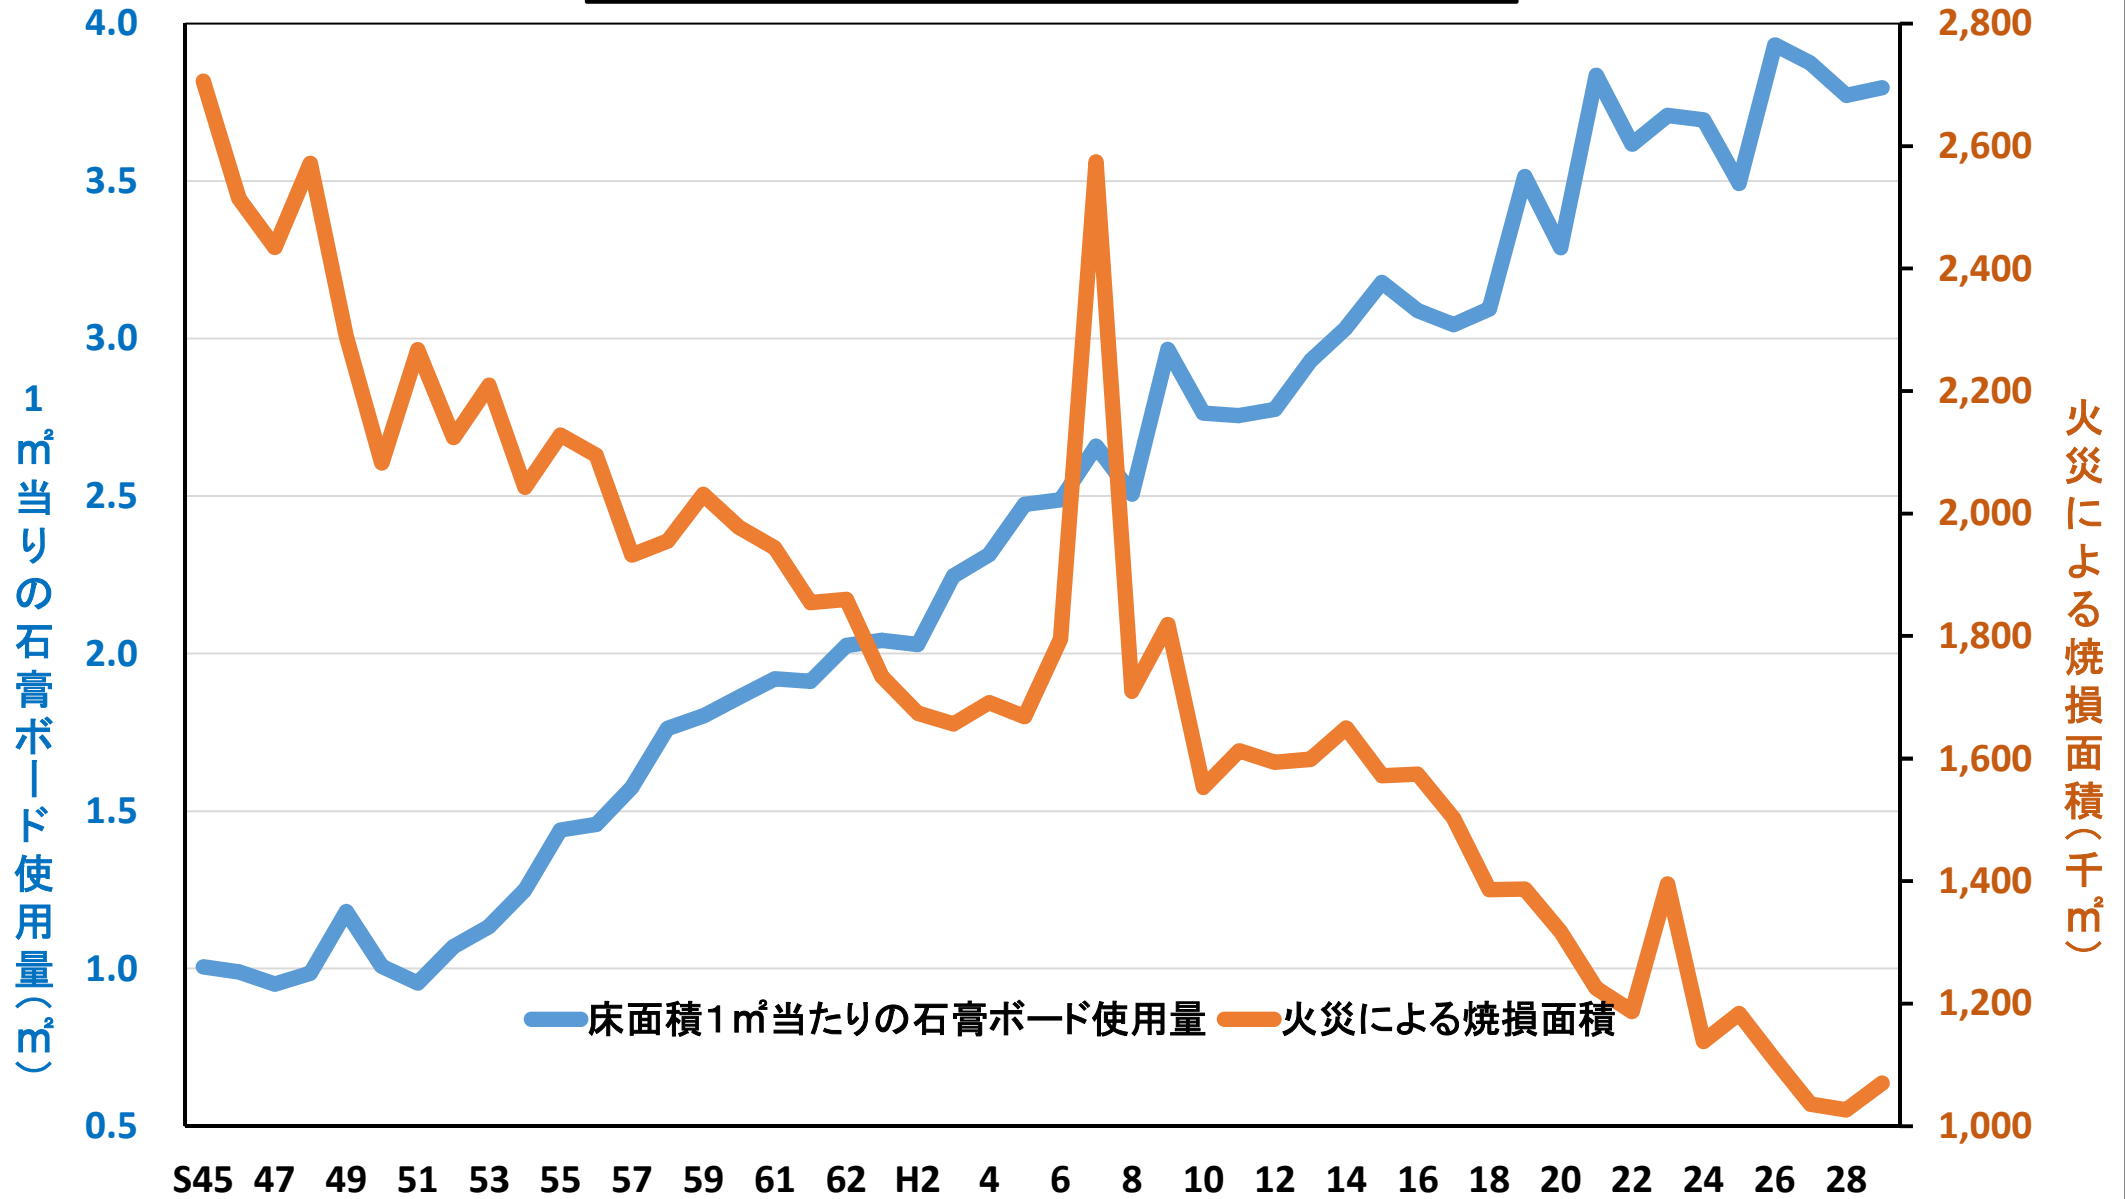

### 床面積1㎡当りの石膏ボード使用量と焼損面積

(出典: 菅原進一東京大学教授最終講義)

※1㎡当りの石膏ボード使用量(m²): 石膏ボード出荷量/建築着工床面積

※平成7年と平成23年に焼損面積が増加していますが、これは阪神・淡路大震災及び東日本大震災の影響によるものです。