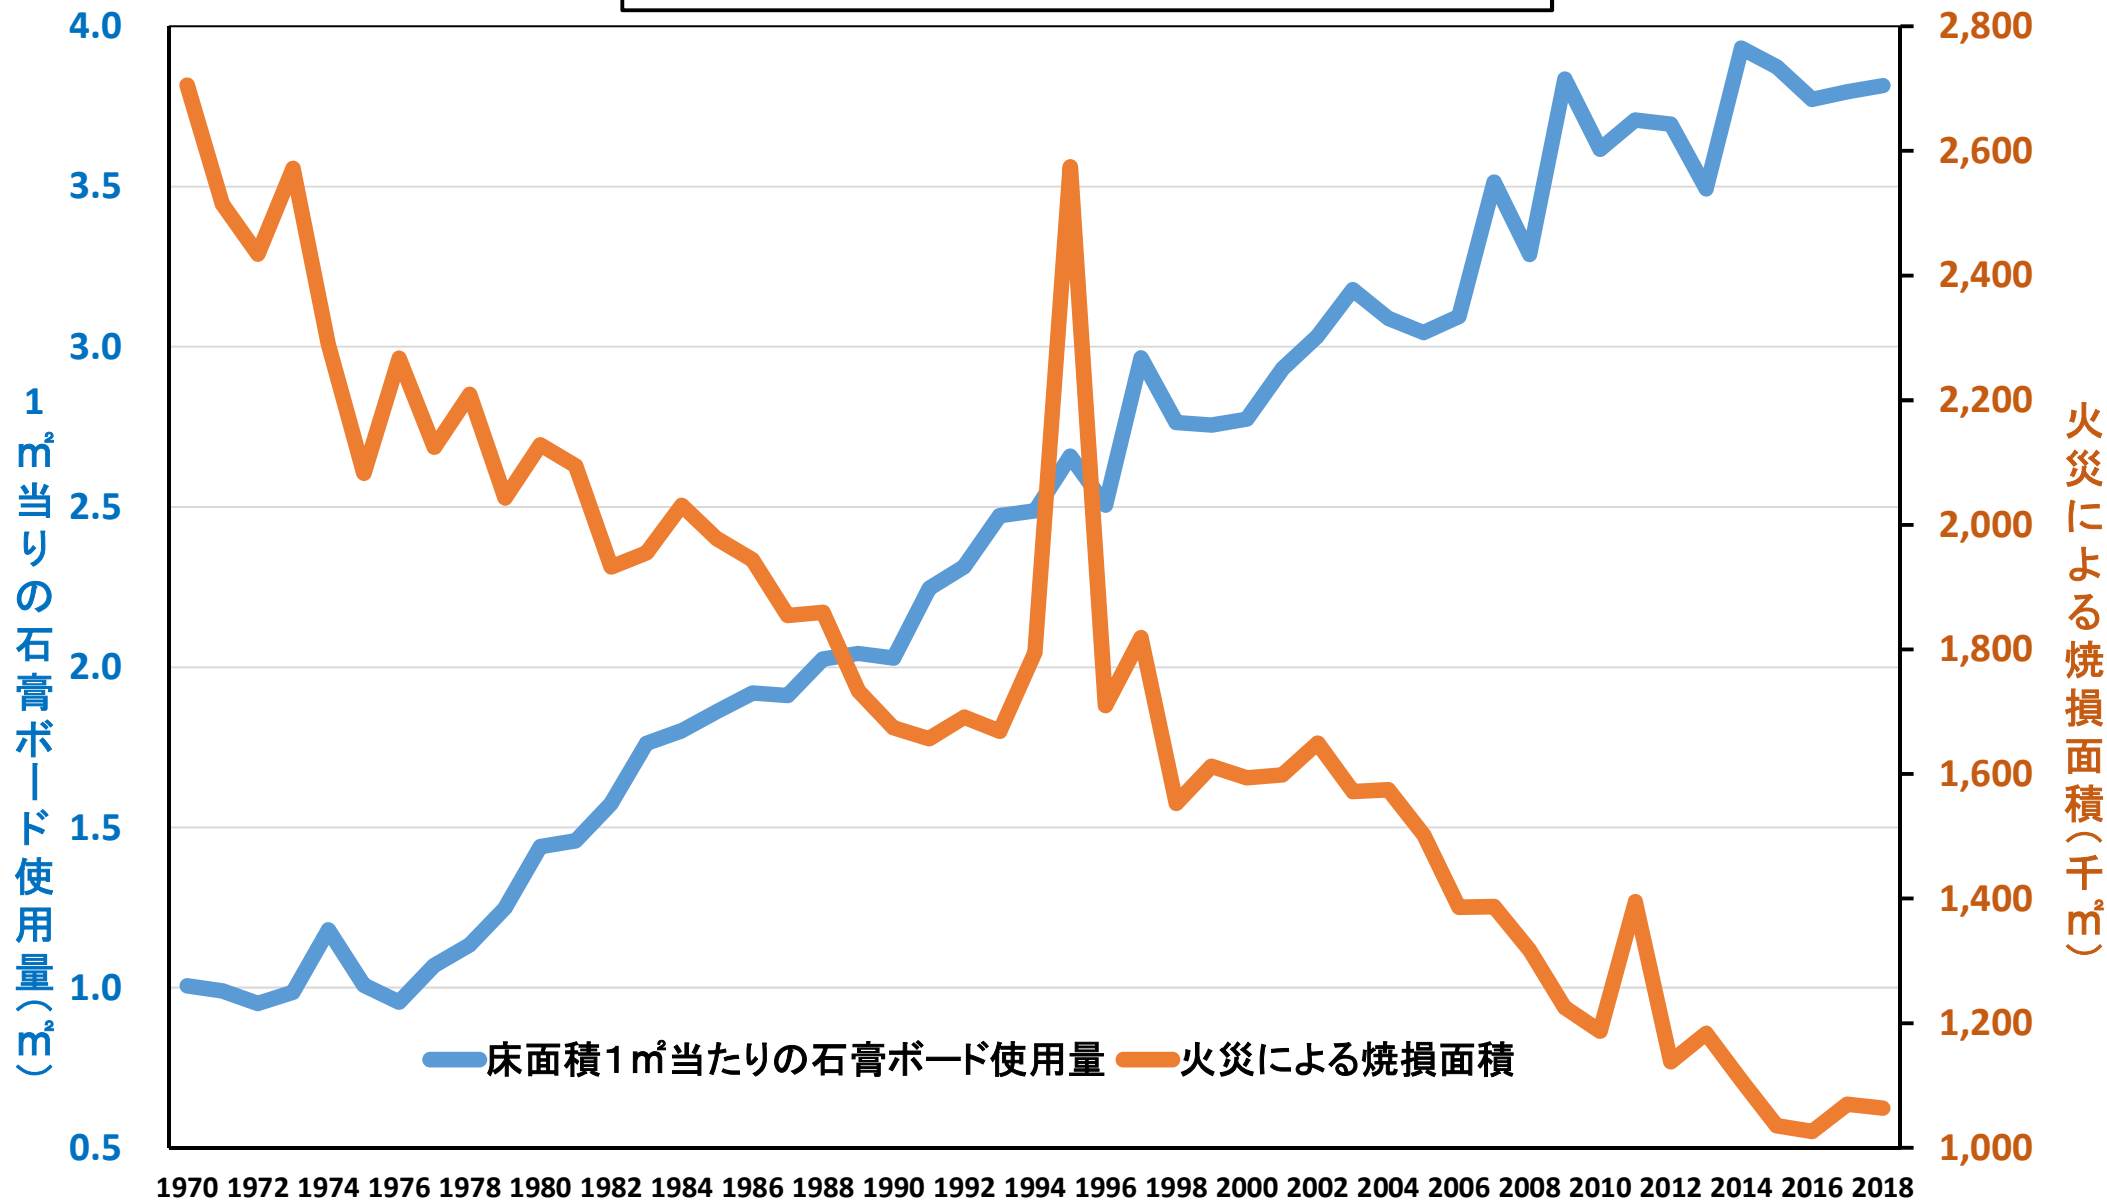

### 床面積1㎡当りの石膏ボード使用量と焼損面積

(出典: 菅原進一 東京大学教授最終講義)

※1㎡当りの石膏ボード使用量(m²): 石膏ボード出荷量/建築着工床面積

※1995年と2011年に焼損面積が増加していますが、これは阪神・淡路大震災及び東日本大震災の影響によるものです。